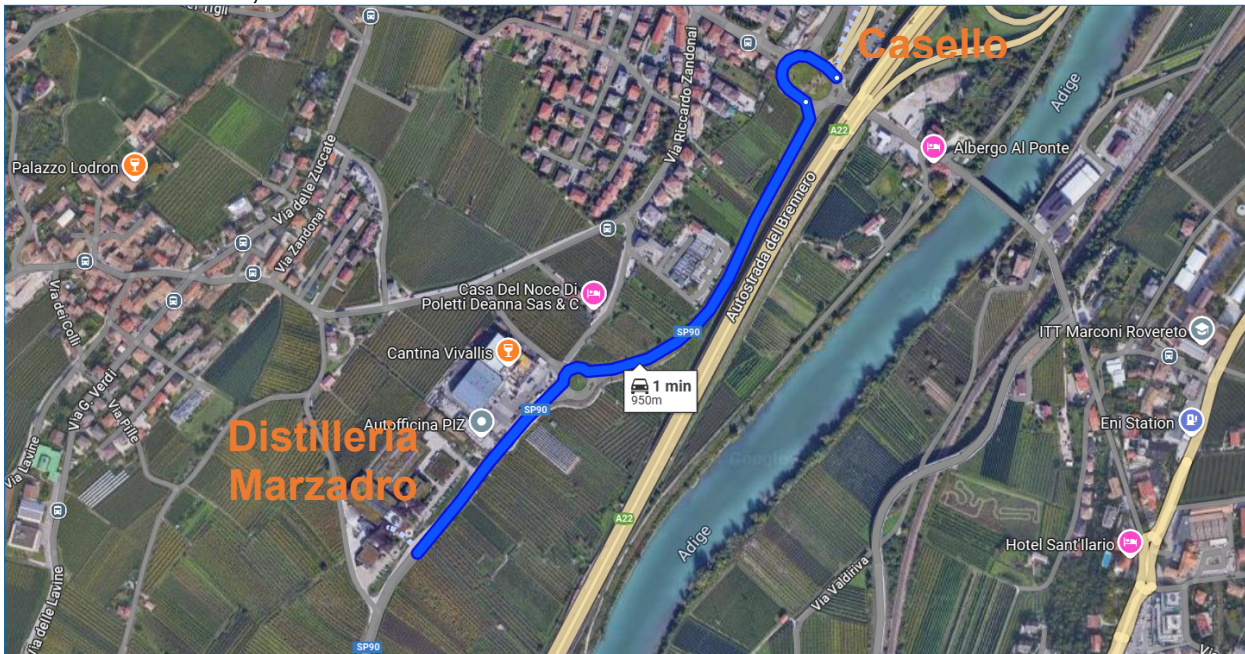

Lions International DISTRETTO 108TA1

Allegato: Istruzioni per arrivare in auto e parcheggiare

Sia che arriviate da Nord, da Est o da Sud, il riferimento è sempre l'uscita dall'Autostrada A22 del Brennero, casello di **Rovereto Nord**.

Le coordinate da fornire al navigatore satellitare, per l'ingresso alla Distilleria Marzadro, a distanza di 1 minuto in auto dal casello, Via per Brancolino 10, Nogaredo (TN) sono:

[45°54'28.8"N 11°01'40.1"E](#)

Parcheggi auto all'interno, fino a capienza.

Lions International – Distretto 108TA1

Sede legale: Via Roveggia 29/C, 37136 Verona (VR ITALY) Codice Fiscale 96044560223
T. +39 045 820 0282 - E-mail segretario.108ta1@gmail.com; Sito www.lionsnordestitalia.it/distretto108ta1/